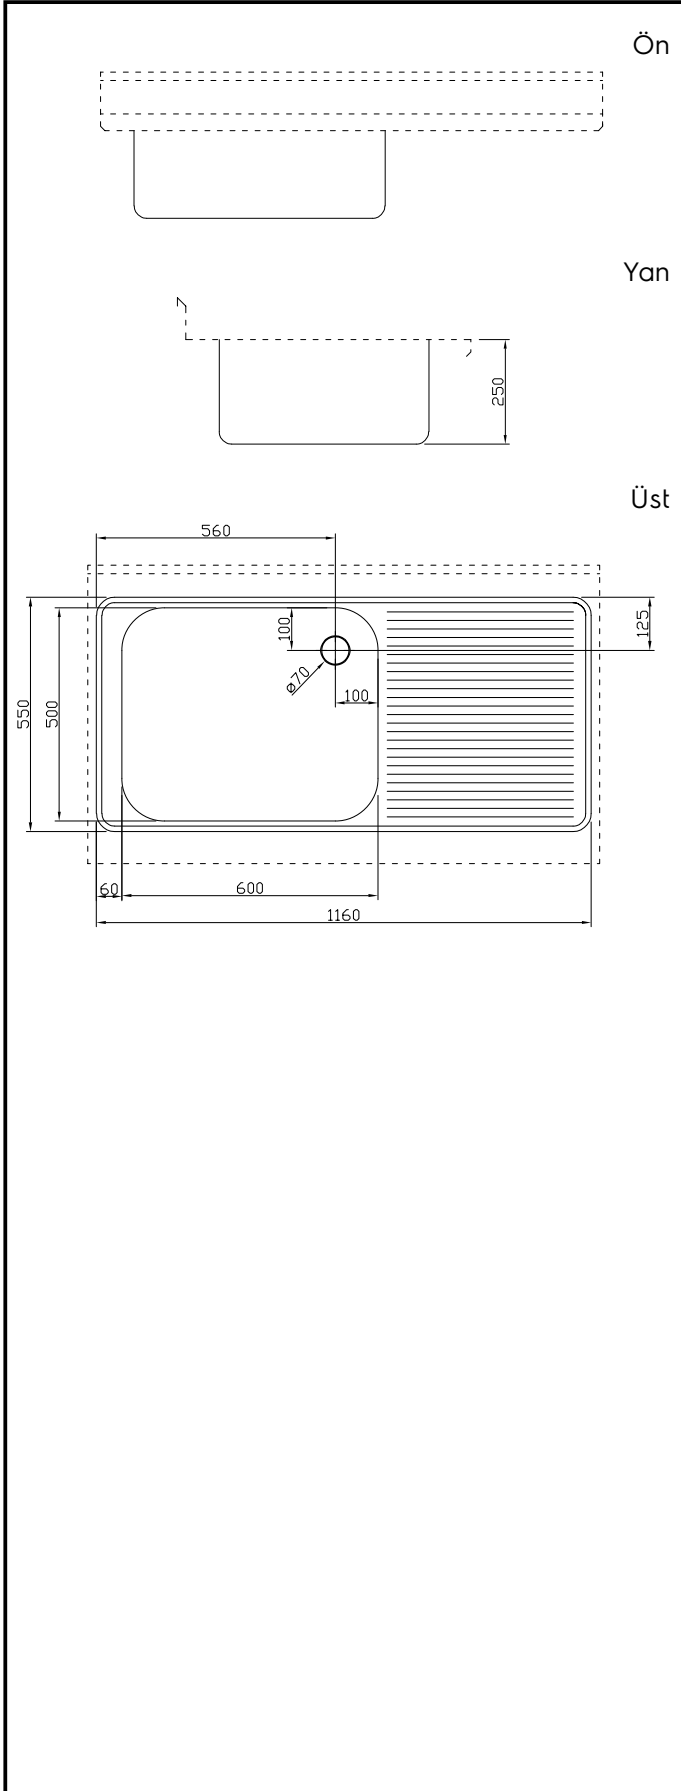

Evyeli üst tabla, Tek evyeli
(600x500x250 mm), sağdan
damlalıklı - 1200 mm

Özellikler

Sıra No. _____

Evyeli üst tabla, ankastre, paslanmaz çelik, 1 evyeli
(600x500x250 mm), soldan damlalıklı - 1200 mm

Ana Özellikler

- Scotch-Brite yüzey sonlandırılmalı, düz dikişsiz yüzeyi sayesinde kolayca temizlenir.

Konstrüksiyon

- 304 AISI paslanmaz çelik üst tabla (CrNi 18/10) 40 mm yükseklikte, 15/10 (16 kalibredir).
- 100 mm yüksekliğinde, arkası ve yanları kapalı ağır hizmete uygun sırtın üstü 45° derece açıdadır; sırt, alttaki modüllere su dökülmesini engellemek amacıyla üst tablanın uzantısı olarak kıvrılmıştır, tüm kenarları kaynaklıdır, arka kısmı tümüyle paslanmaz çelik profille kapatılmıştır.
- Çalışma tezgahları, 900 mm yükseklikte dirseklerin, dirseklerle birlikte 50x50 mm bacaların ya da 710 mm yükseklikte nötr dolapların üzerine monte edilebilirler. Nötr dolaplar (65x65 mm) ebadında 150 mm yükseklikte ayakların üzerine otururlar (ayaklar 0/+90 mm arasında ayarlanabilir).
- Evyeler 600x500x250 mm ebadında; sac kalınlığı 10/10'dur.
- Pürüzsüz, özel ön panel profili (bull nose) alttaki modüllere su akmasını önler.
- Tamamen kaynaklı ve taşlanmış köşeler.

Onay: _____

Experience the Excellence
www.electroluxprofessional.com
professional@electroluxprofessional.com

Temel bilgiler:

Dış boyutlar, Genişlik:	1160 mm
855235 (TVI1200R)	
Dış boyutlar, Derinlik:	550 mm
Dış boyutlar, Yükseklik:	250 mm
Net ağırlık:	2 kg